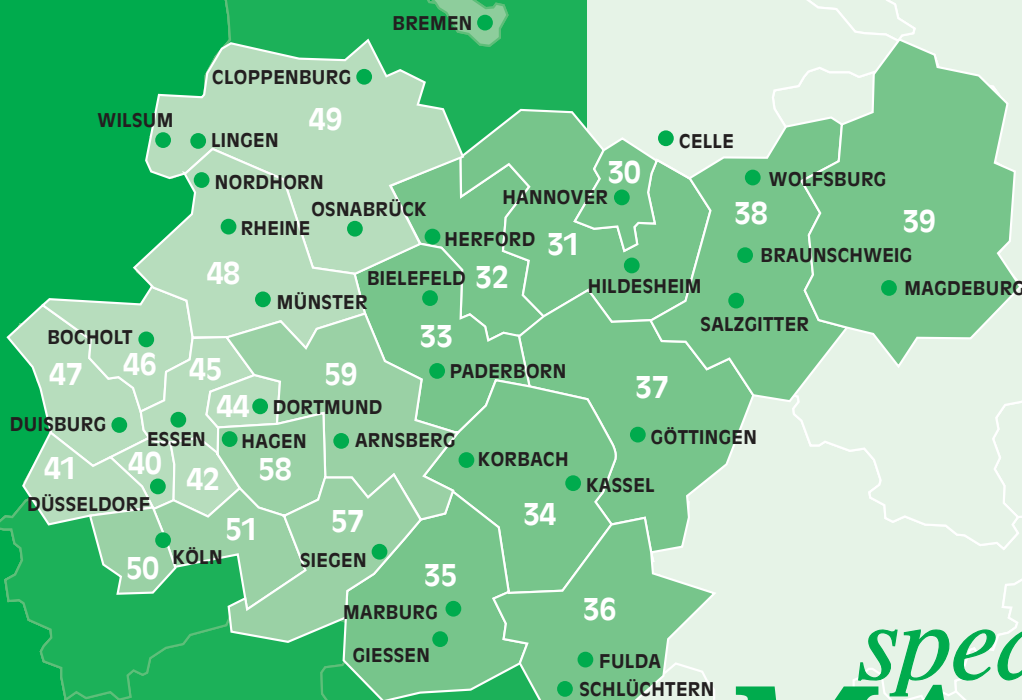

# TÄGLICHE LINIEN- VERKEHRE

Teil- und Komplettladungen  
Gefahrguttransporte

vom Großraum Hamburg in die PLZ-Gebiete  
30-39, 40-49 sowie 50, 51, 57, 58, 59 und zurück.

**HAMBURG**

*spedition*  
**MAACK**  
**HAMBURG**